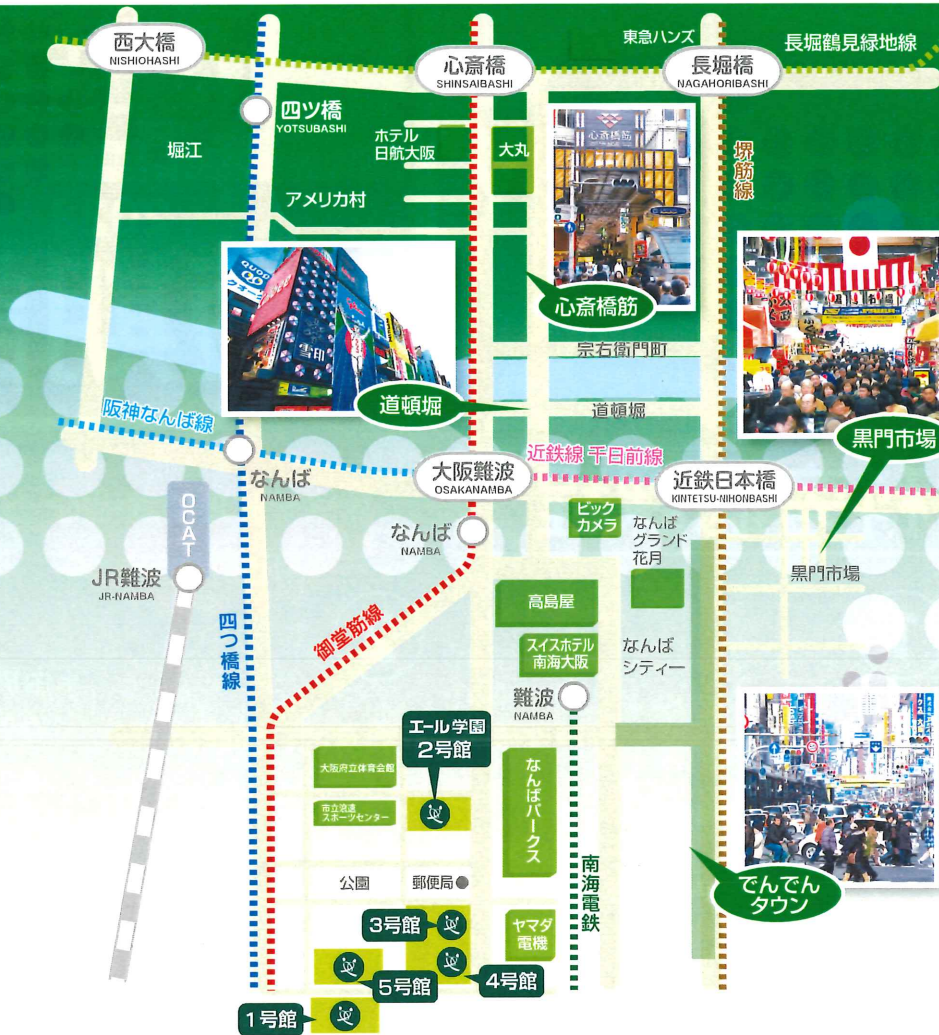

### 授課時間

毎週一，三，五 日本時間9:00~15:00

毎週二，四 日本時間9:00~12:20

一堂課：45分鐘

- \*每週會有一堂叫生涯設計的課程，短期課程中不包含該課程所以不用參加。
- \*根據大阪當地的疫情感染狀況，可能有將授課形式變為完全網路授課形式的可能。
- \*當所在班級實施模擬考試，校外活動時，短期課程的同學當日不用來校上課。

# こんなに便利! エール学園の ロケーション